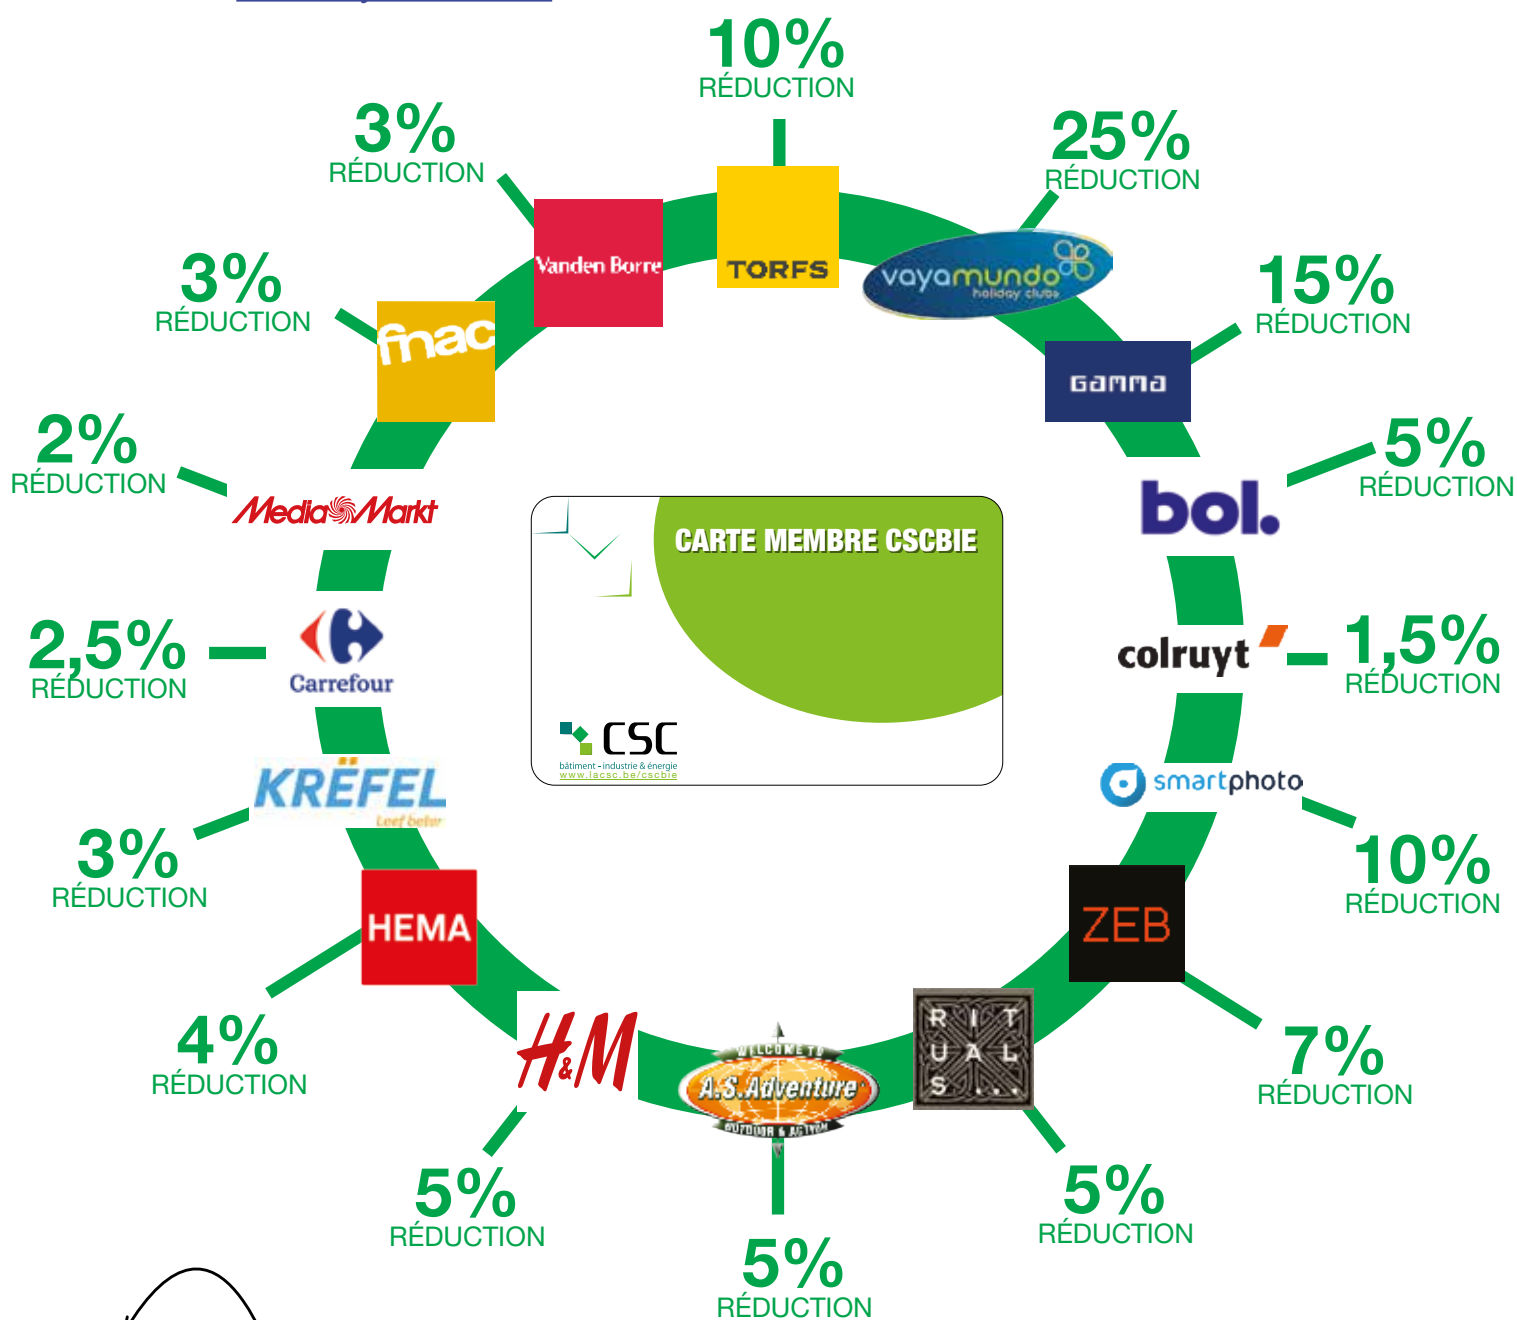

L'affiliation à la CSCBIE offre de beaux avantages !

Voici quelques exemples de réductions d'application au 1er mars 2026. Pour savoir comment en profiter pleinement et découvrir les réductions et avantages actuels, surfez sur www.cscbieplus.be et enregistrez-vous.

Vayamundo reste le partenaire de voyage par excellence pour nos affiliés. Ils bénéficient de 25% de réduction dans les clubs Vayamundo à Ostende et à Houffalize. Vous trouverez plus d'infos sur www.vayamundo.eu.

Scannez le code QR ci-joint pour télécharger l'application 'Edenred Discounts'. Vous y trouverez toutes les réductions et avantages exclusifs actuels pour les affiliés de la CSCBIE. **Attention !** Les réductions, les partenaires et les magasins peuvent changer !