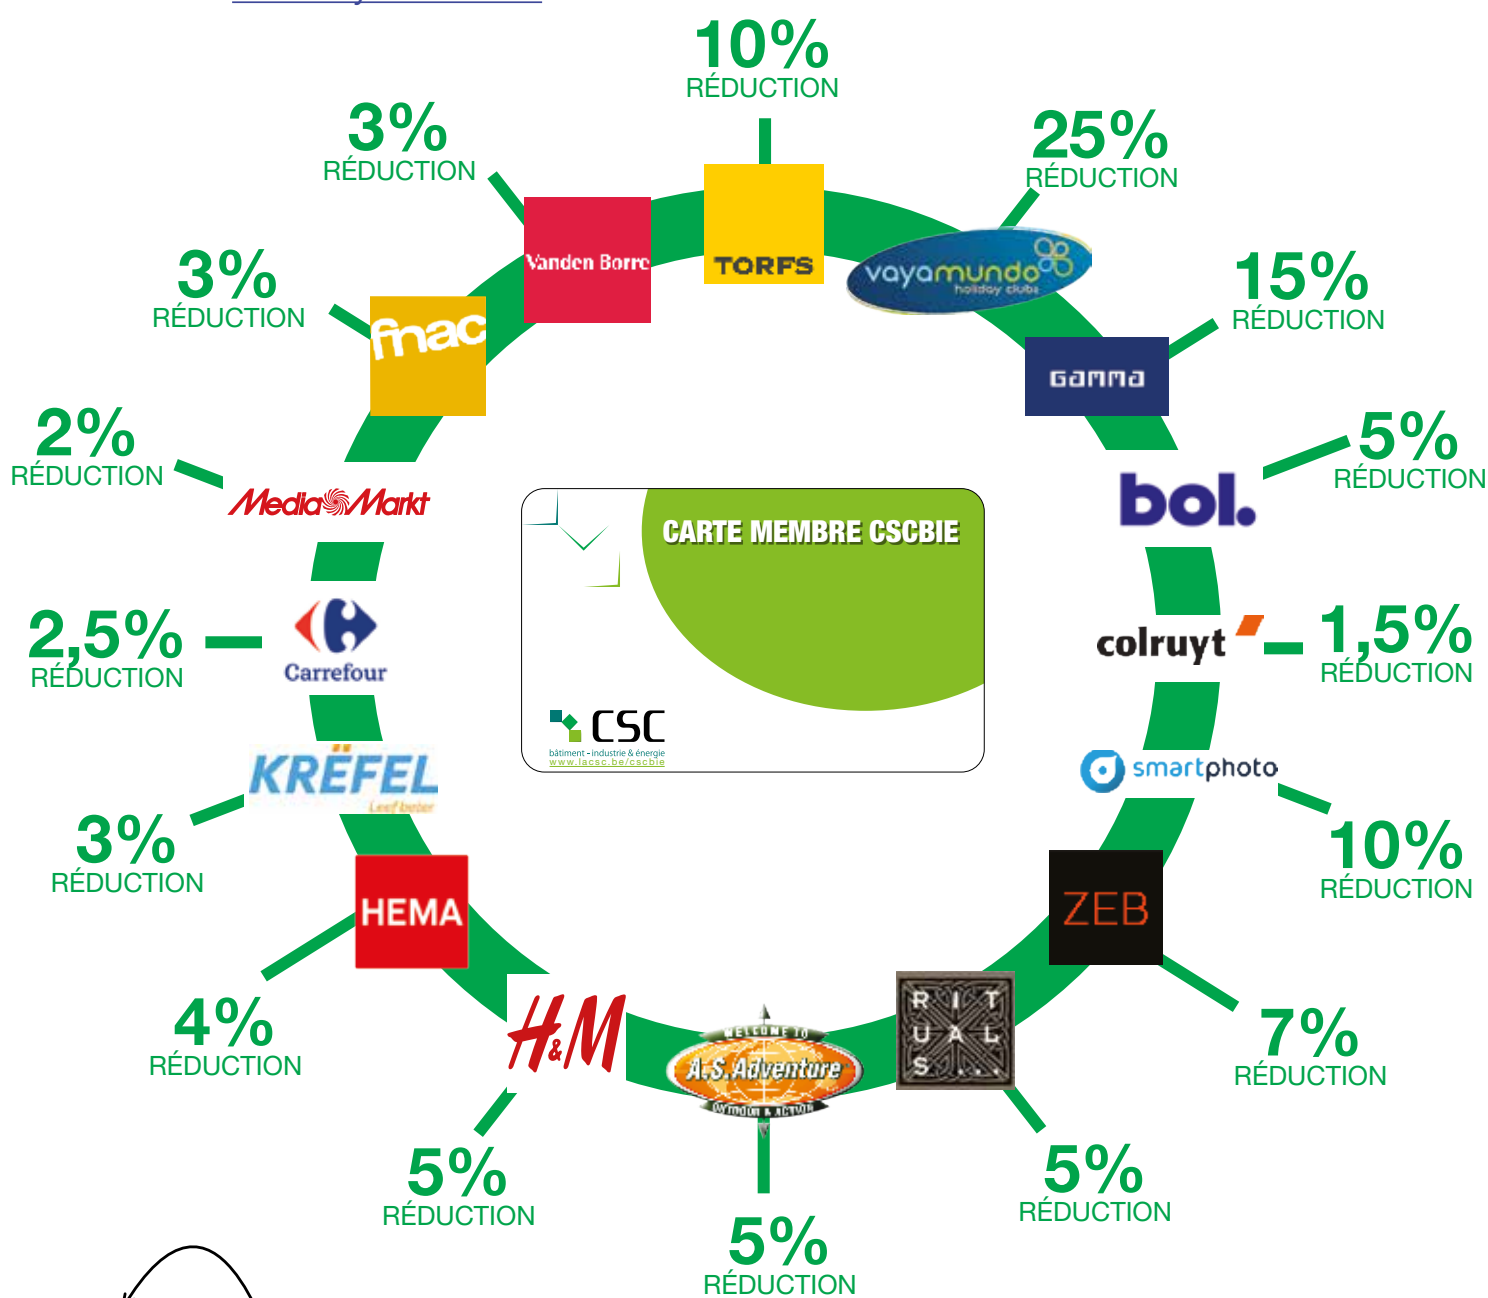

### TELECHARGEZ NOTRE APP

Scannez et découvrez l'app ACV-CSC

# L'affiliation à la CSCBIE offre de beaux avantages !

Voici quelques exemples de **réductions d'application au 1<sup>er</sup> mars 2026**. Pour savoir comment en profiter pleinement et découvrir les réductions et avantages actuels, surfez sur [www.cscbieplus.be](http://www.cscbieplus.be) et enregistrez-vous.

**Vayamundo** reste le partenaire de voyage par excellence pour nos affiliés. Ils bénéficient de 25% de réduction dans les clubs Vayamundo à Ostende et à Houffalize. Vous trouverez plus d'infos sur [www.vayamundo.eu](http://www.vayamundo.eu).

Scannez le code QR ci-joint pour télécharger l'application **'Edenred Discounts'**. Vous y trouverez toutes les réductions et avantages exclusifs actuels pour les affiliés de la CSCBIE. **Attention !** Les réductions, les partenaires et les magasins peuvent changer !