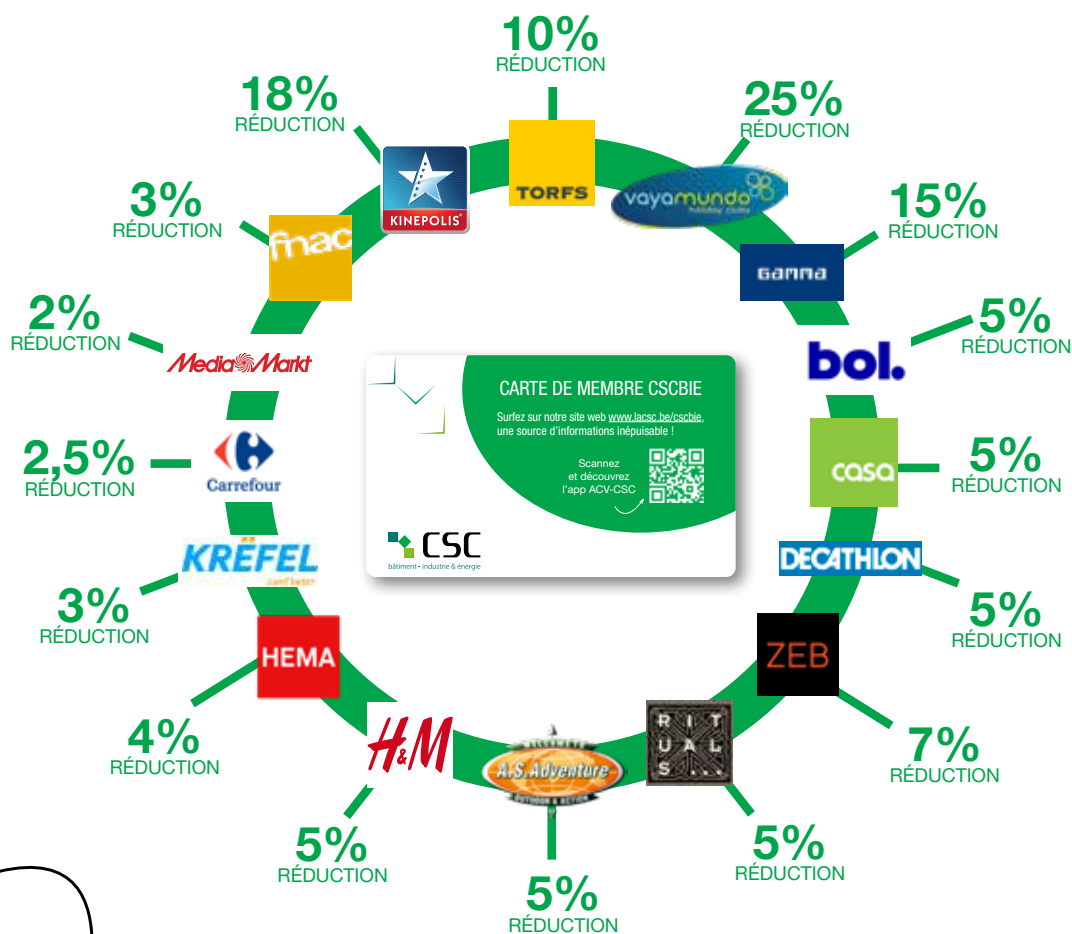

### 3. AVANTAGES ET RÉDUCTIONS EXCLUSIFS POUR LES AFFILIÉS DE LA CSCBIE

Voici quelques exemples de réductions d'application au 1<sup>er</sup> décembre 2024. Pour savoir comment en profiter pleinement et découvrir les réductions et avantages actuels, surfez sur [www.cscbieplus.be](http://www.cscbieplus.be) et enregistrez-vous.

Scannez le code QR ci-dessus pour télécharger l'application 'Edenred Discounts'. Vous y trouverez toutes les réductions et avantages exclusifs actuels pour les affiliés de la CSCBIE. **Attention !** Les réductions, les partenaires et les magasins peuvent changer !