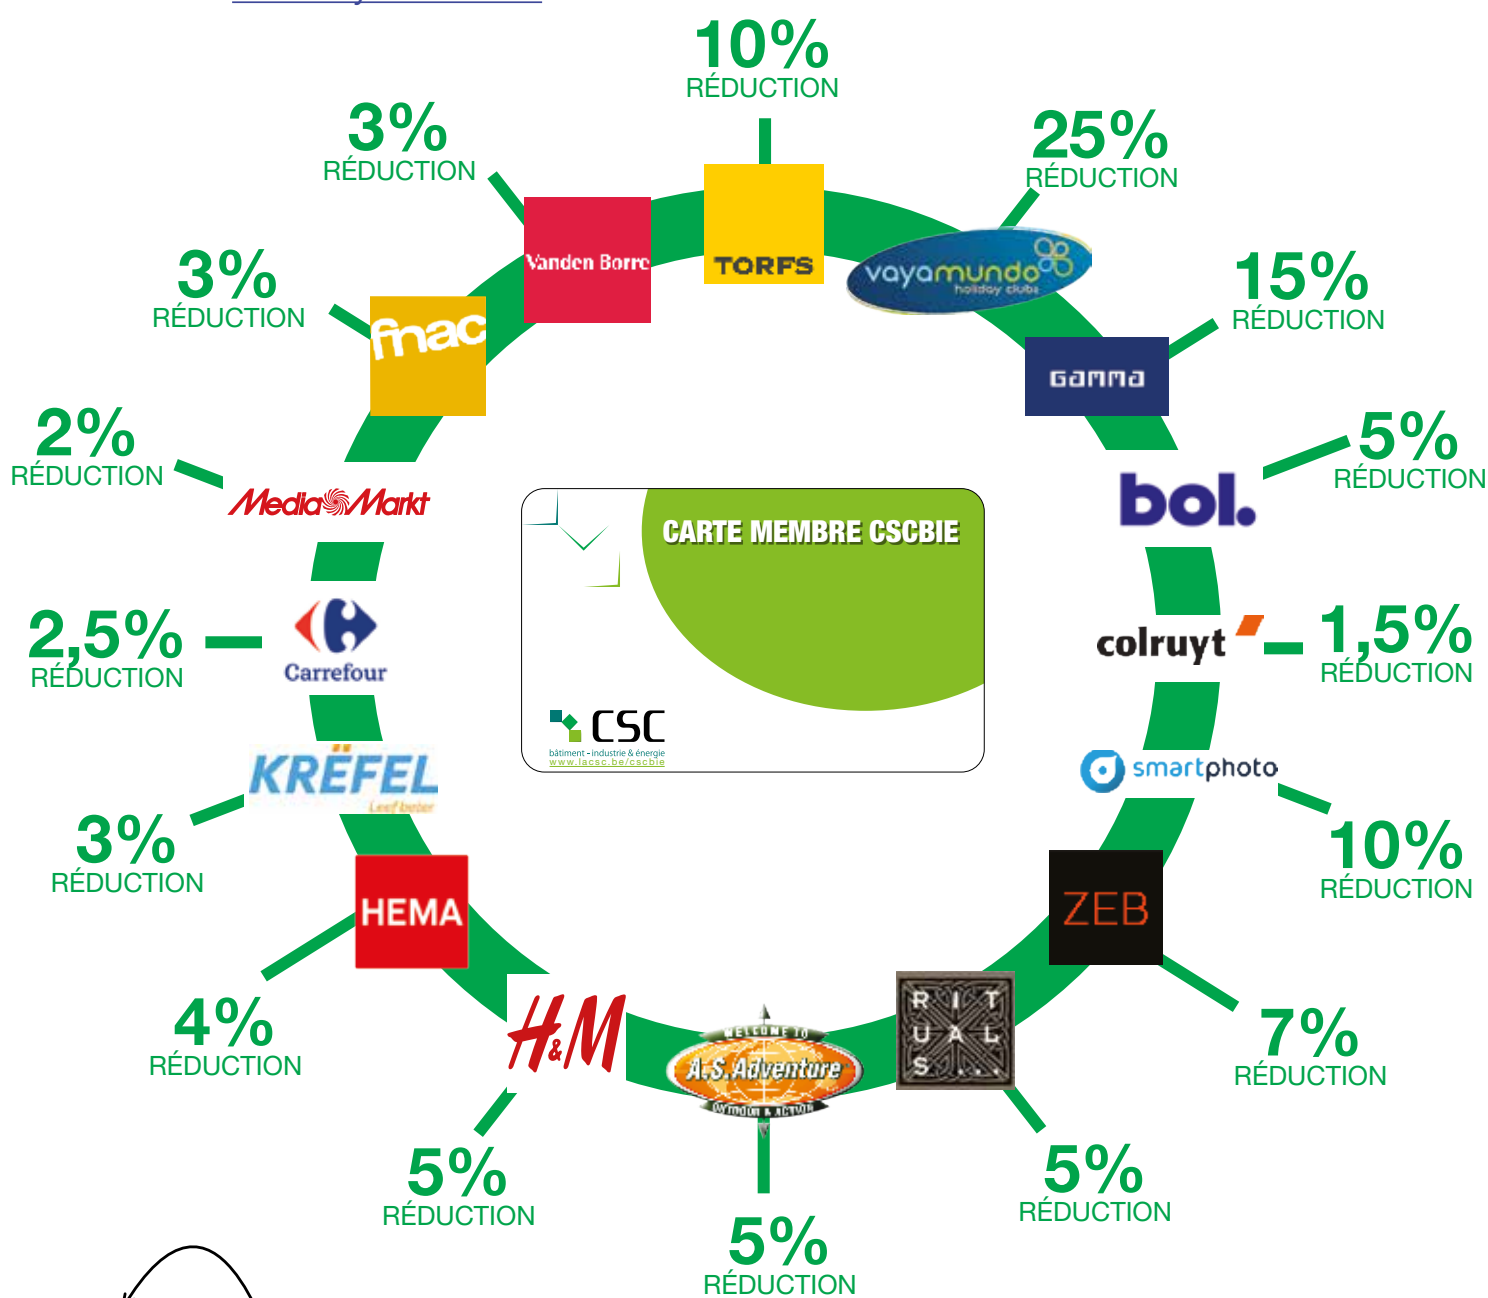

TELECHARGEZ NOTRE APP

Scannez et découvrez l'app ACV-CSC

L'affiliation à la CSCBIE offre de beaux avantages !

Voici quelques exemples de réductions d'application au 1^{er} mars 2026. Pour savoir comment en profiter pleinement et découvrir les réductions et avantages actuels, surfez sur www.cscbieplus.be et enregistrez-vous.

Vayamundo reste le partenaire de voyage par excellence pour nos affiliés. Ils bénéficient de 25% de réduction dans les clubs Vayamundo à Ostende et à Houffalize. Vous trouverez plus d'infos sur www.vayamundo.eu.

Scannez le code QR ci-joint pour télécharger l'application 'Edenred Discounts'. Vous y trouverez toutes les réductions et avantages exclusifs actuels pour les affiliés de la CSCBIE. **Attention !** Les réductions, les partenaires et les magasins peuvent changer !