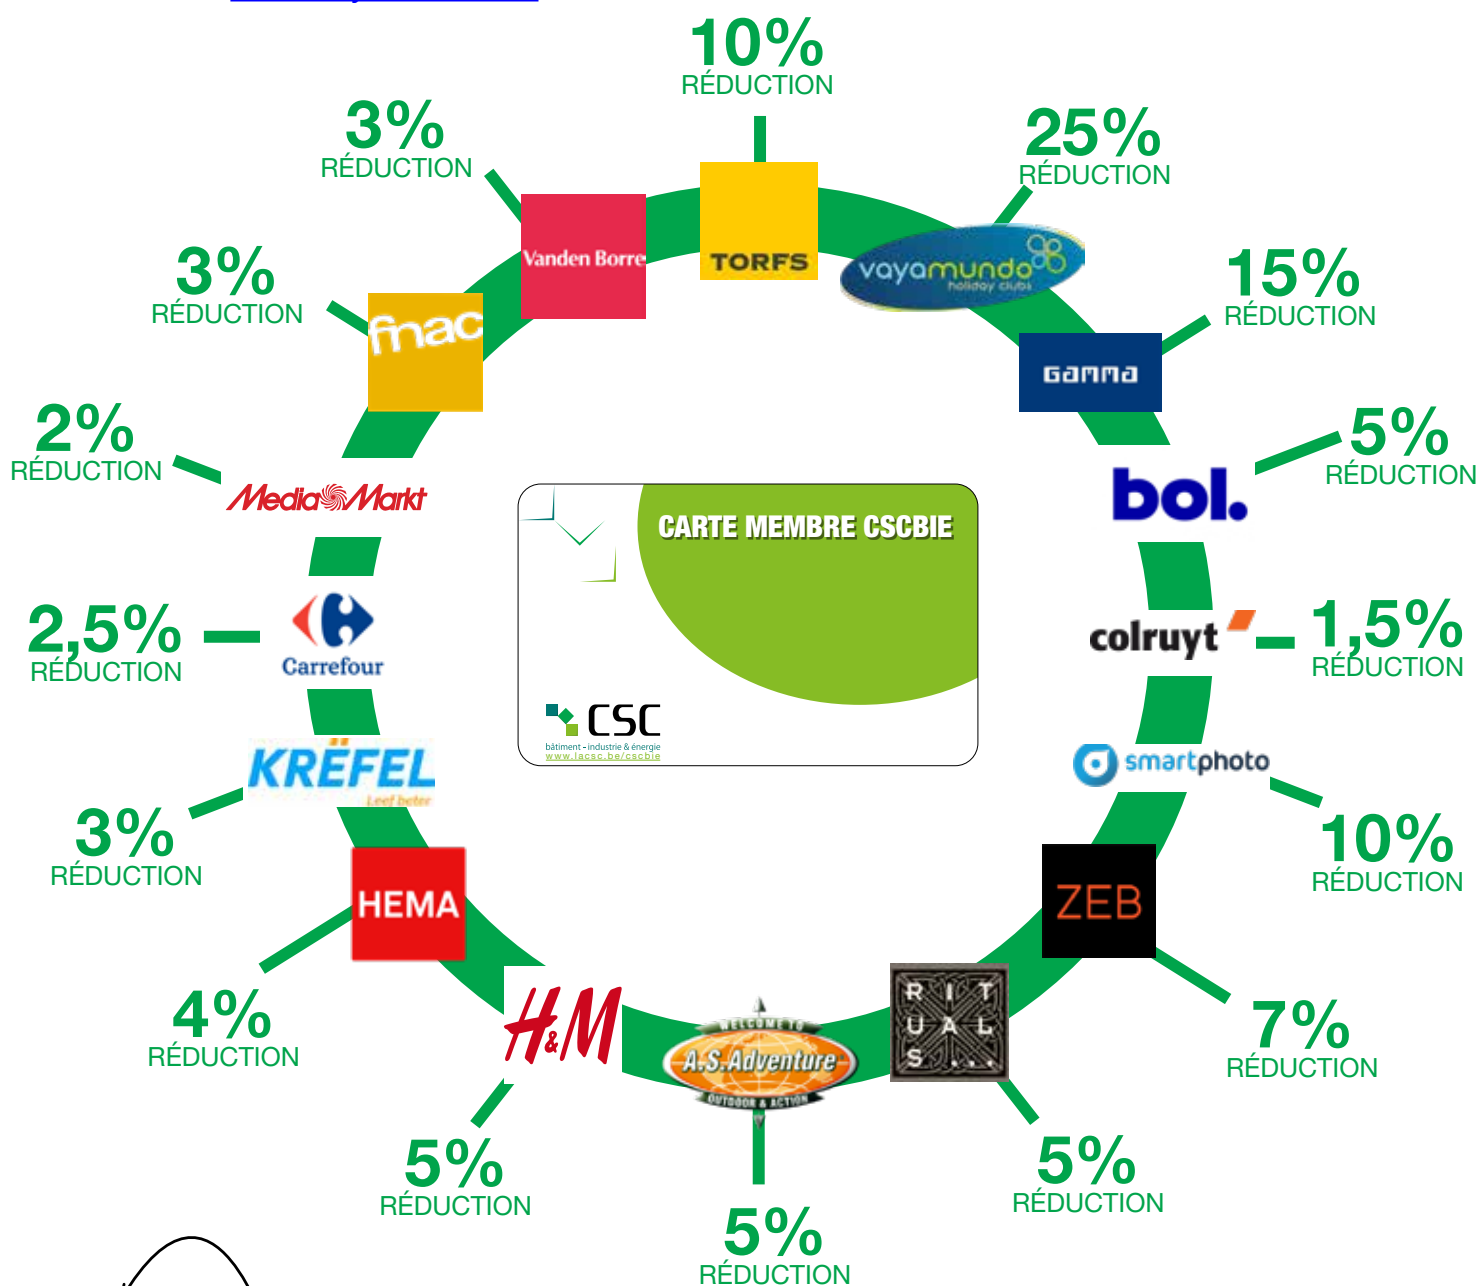

### 3. SUPPLÉMENTS POUR TRAVAIL « EN HORAIRE DÉCALÉ » AU 1/05/2026

De 10 heures à 14 heures	0,5688 €
De 14 heures à 22 heures	1,0514 €
De 22 heures à 6 heures	1,8047 €

- Supplément pour le travail du samedi 3,9011 €
- Indemnité pour travail insalubre 0,6321 €
- Indemnité pour travail incommode 1,2673 €

# L'affiliation à la CSCBIE offre de beaux avantages !

Voici quelques exemples de **réductions d'application au 1<sup>er</sup> mars 2026**. Pour savoir comment en profiter pleinement et découvrir les réductions et avantages actuels, surfez sur [www.cscbieplus.be](http://www.cscbieplus.be) et enregistrez-vous.

**Vayamundo** reste le partenaire de voyage par excellence pour nos affiliés. Ils bénéficient de 25% de réduction dans les clubs Vayamundo à Ostende et à Houffalize. Vous trouverez plus d'infos sur [www.vayamundo.eu](http://www.vayamundo.eu).