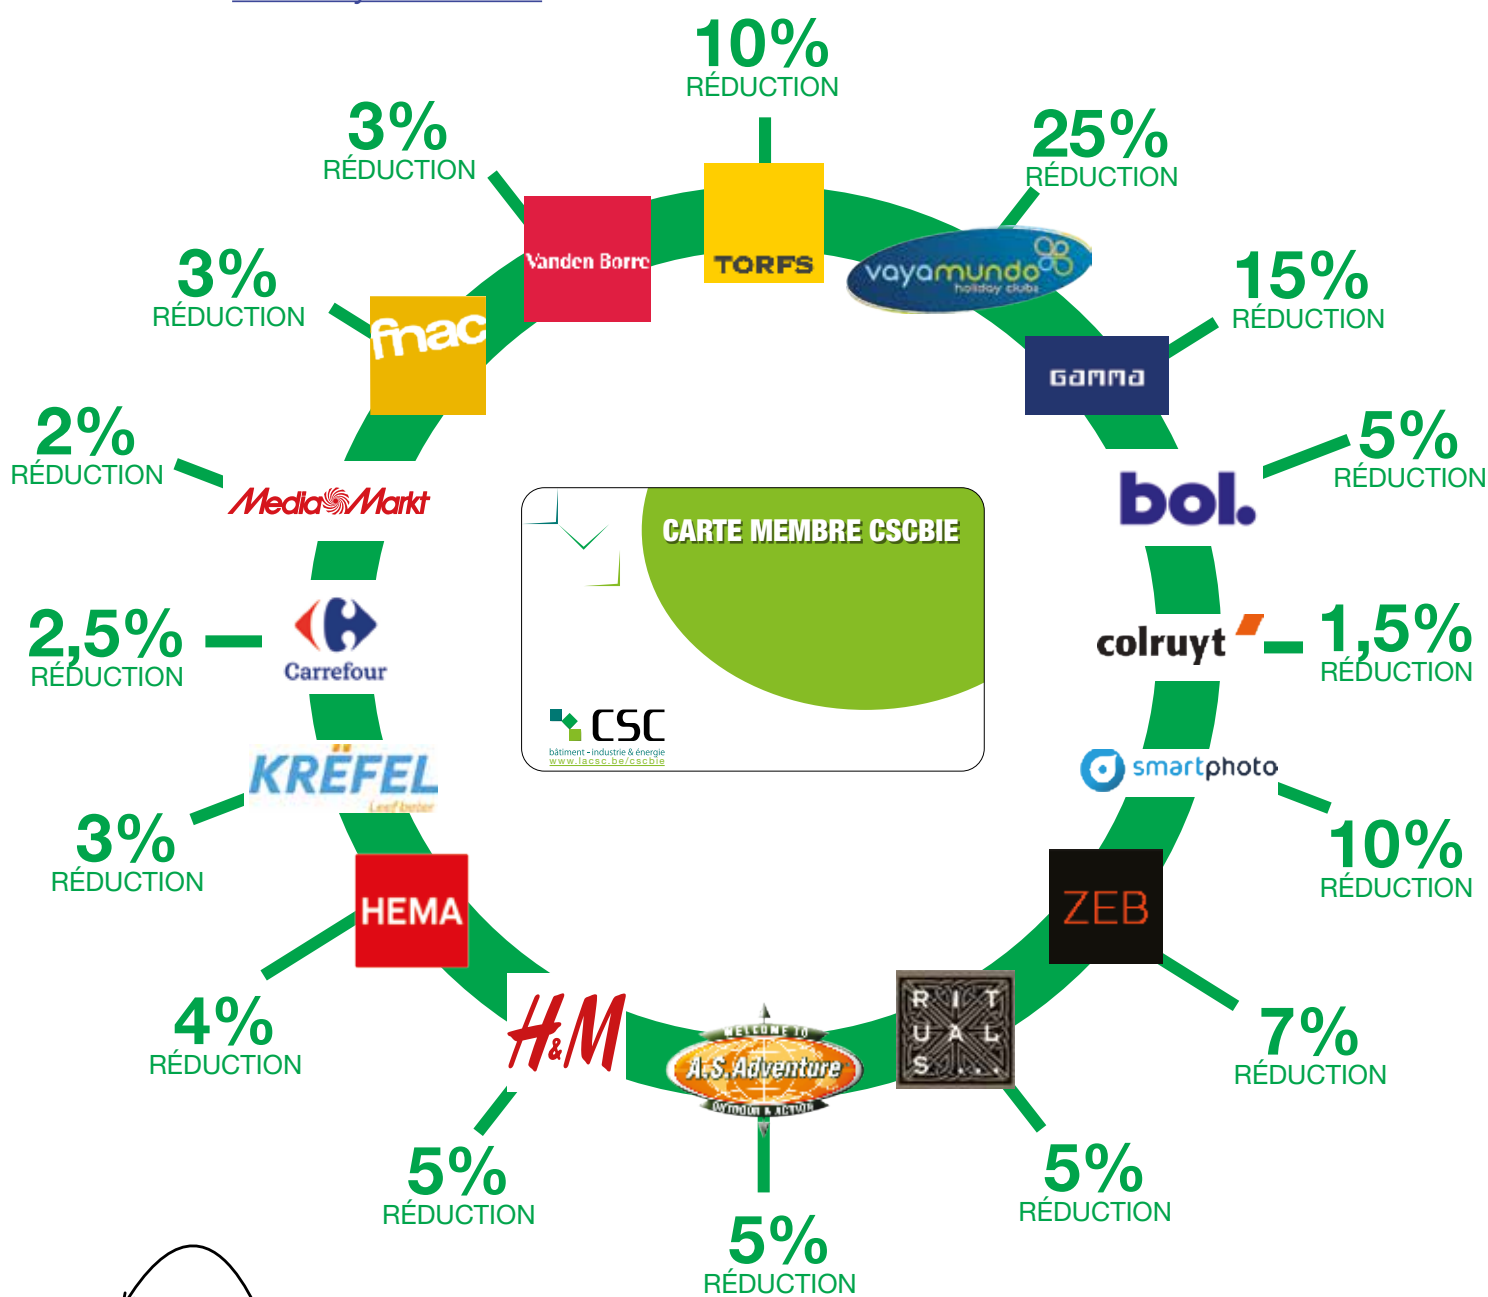

## TELECHARGEZ L'APP ACV-CSC

Scannez le code QR et restez informé !

# L'affiliation à la CSCBIE offre de beaux avantages !

Voici quelques exemples de **réductions d'application au 1<sup>er</sup> mars 2026**. Pour savoir comment en profiter pleinement et découvrir les réductions et avantages actuels, surfez sur [www.cscbieplus.be](http://www.cscbieplus.be) et enregistrez-vous.

**Vayamundo** reste le partenaire de voyage par excellence pour nos affiliés. Ils bénéficient de 25% de réduction dans les clubs Vayamundo à Ostende et à Houffalize. Vous trouverez plus d'infos sur [www.vayamundo.eu](http://www.vayamundo.eu).