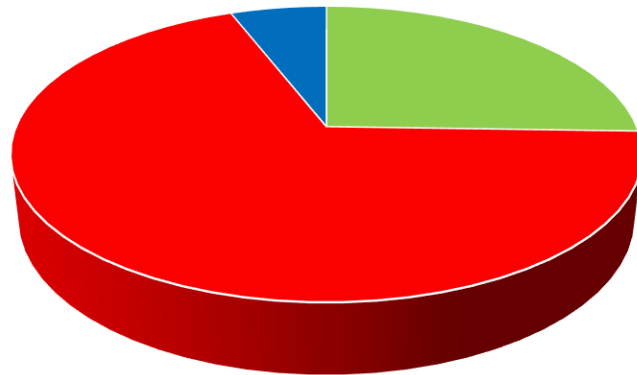

Centre

	CSC		FGTB		CGSLB	
CPPT Ouvriers	13	25,49%	35	68,63%	3	5,88%
CPPT Employés	0	0,00%	0	0,00%	0	0,00%
CPPT Jeunes	0	0,00%	0	0,00%	0	0,00%
CE Ouvriers	8	18,60%	32	74,42%	3	6,98%
CE Employés	0	0,00%	0	0,00%	0	0,00%
CE Cadres	0	0,00%	0	0,00%	0	0,00%
CE Jeunes	0	0,00%	0	0,00%	0	0,00%
TOTAL	21	22,34%	67	71,28%	6	6,38%

Centre - CPPT