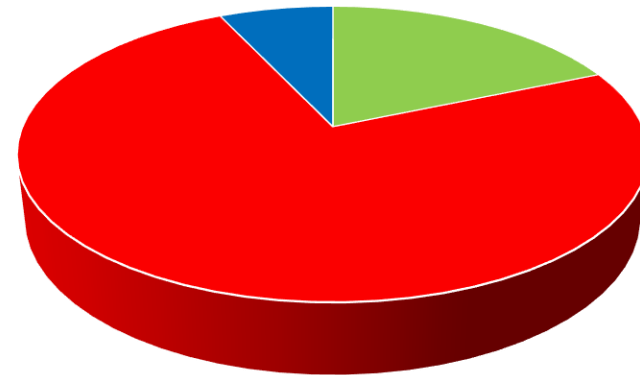

Centre

	CSC		FGTB		CGSLB	
CPPT Ouvriers	13	25,49%	35	68,63%	3	5,88%
CPPT Employés	0	0,00%	0	0,00%	0	0,00%
CPPT Jeunes	0	0,00%	0	0,00%	0	0,00%
CE Ouvriers	8	18,60%	32	74,42%	3	6,98%
CE Employés	0	0,00%	0	0,00%	0	0,00%
CE Cadres	0	0,00%	0	0,00%	0	0,00%
CE Jeunes	0	0,00%	0	0,00%	0	0,00%
TOTAL	21	22,34%	67	71,28%	6	6,38%

■ CSC ■ FGTB ■ CGSLB

Centre - CE

■ CSC ■ FGTB ■ CGSLB