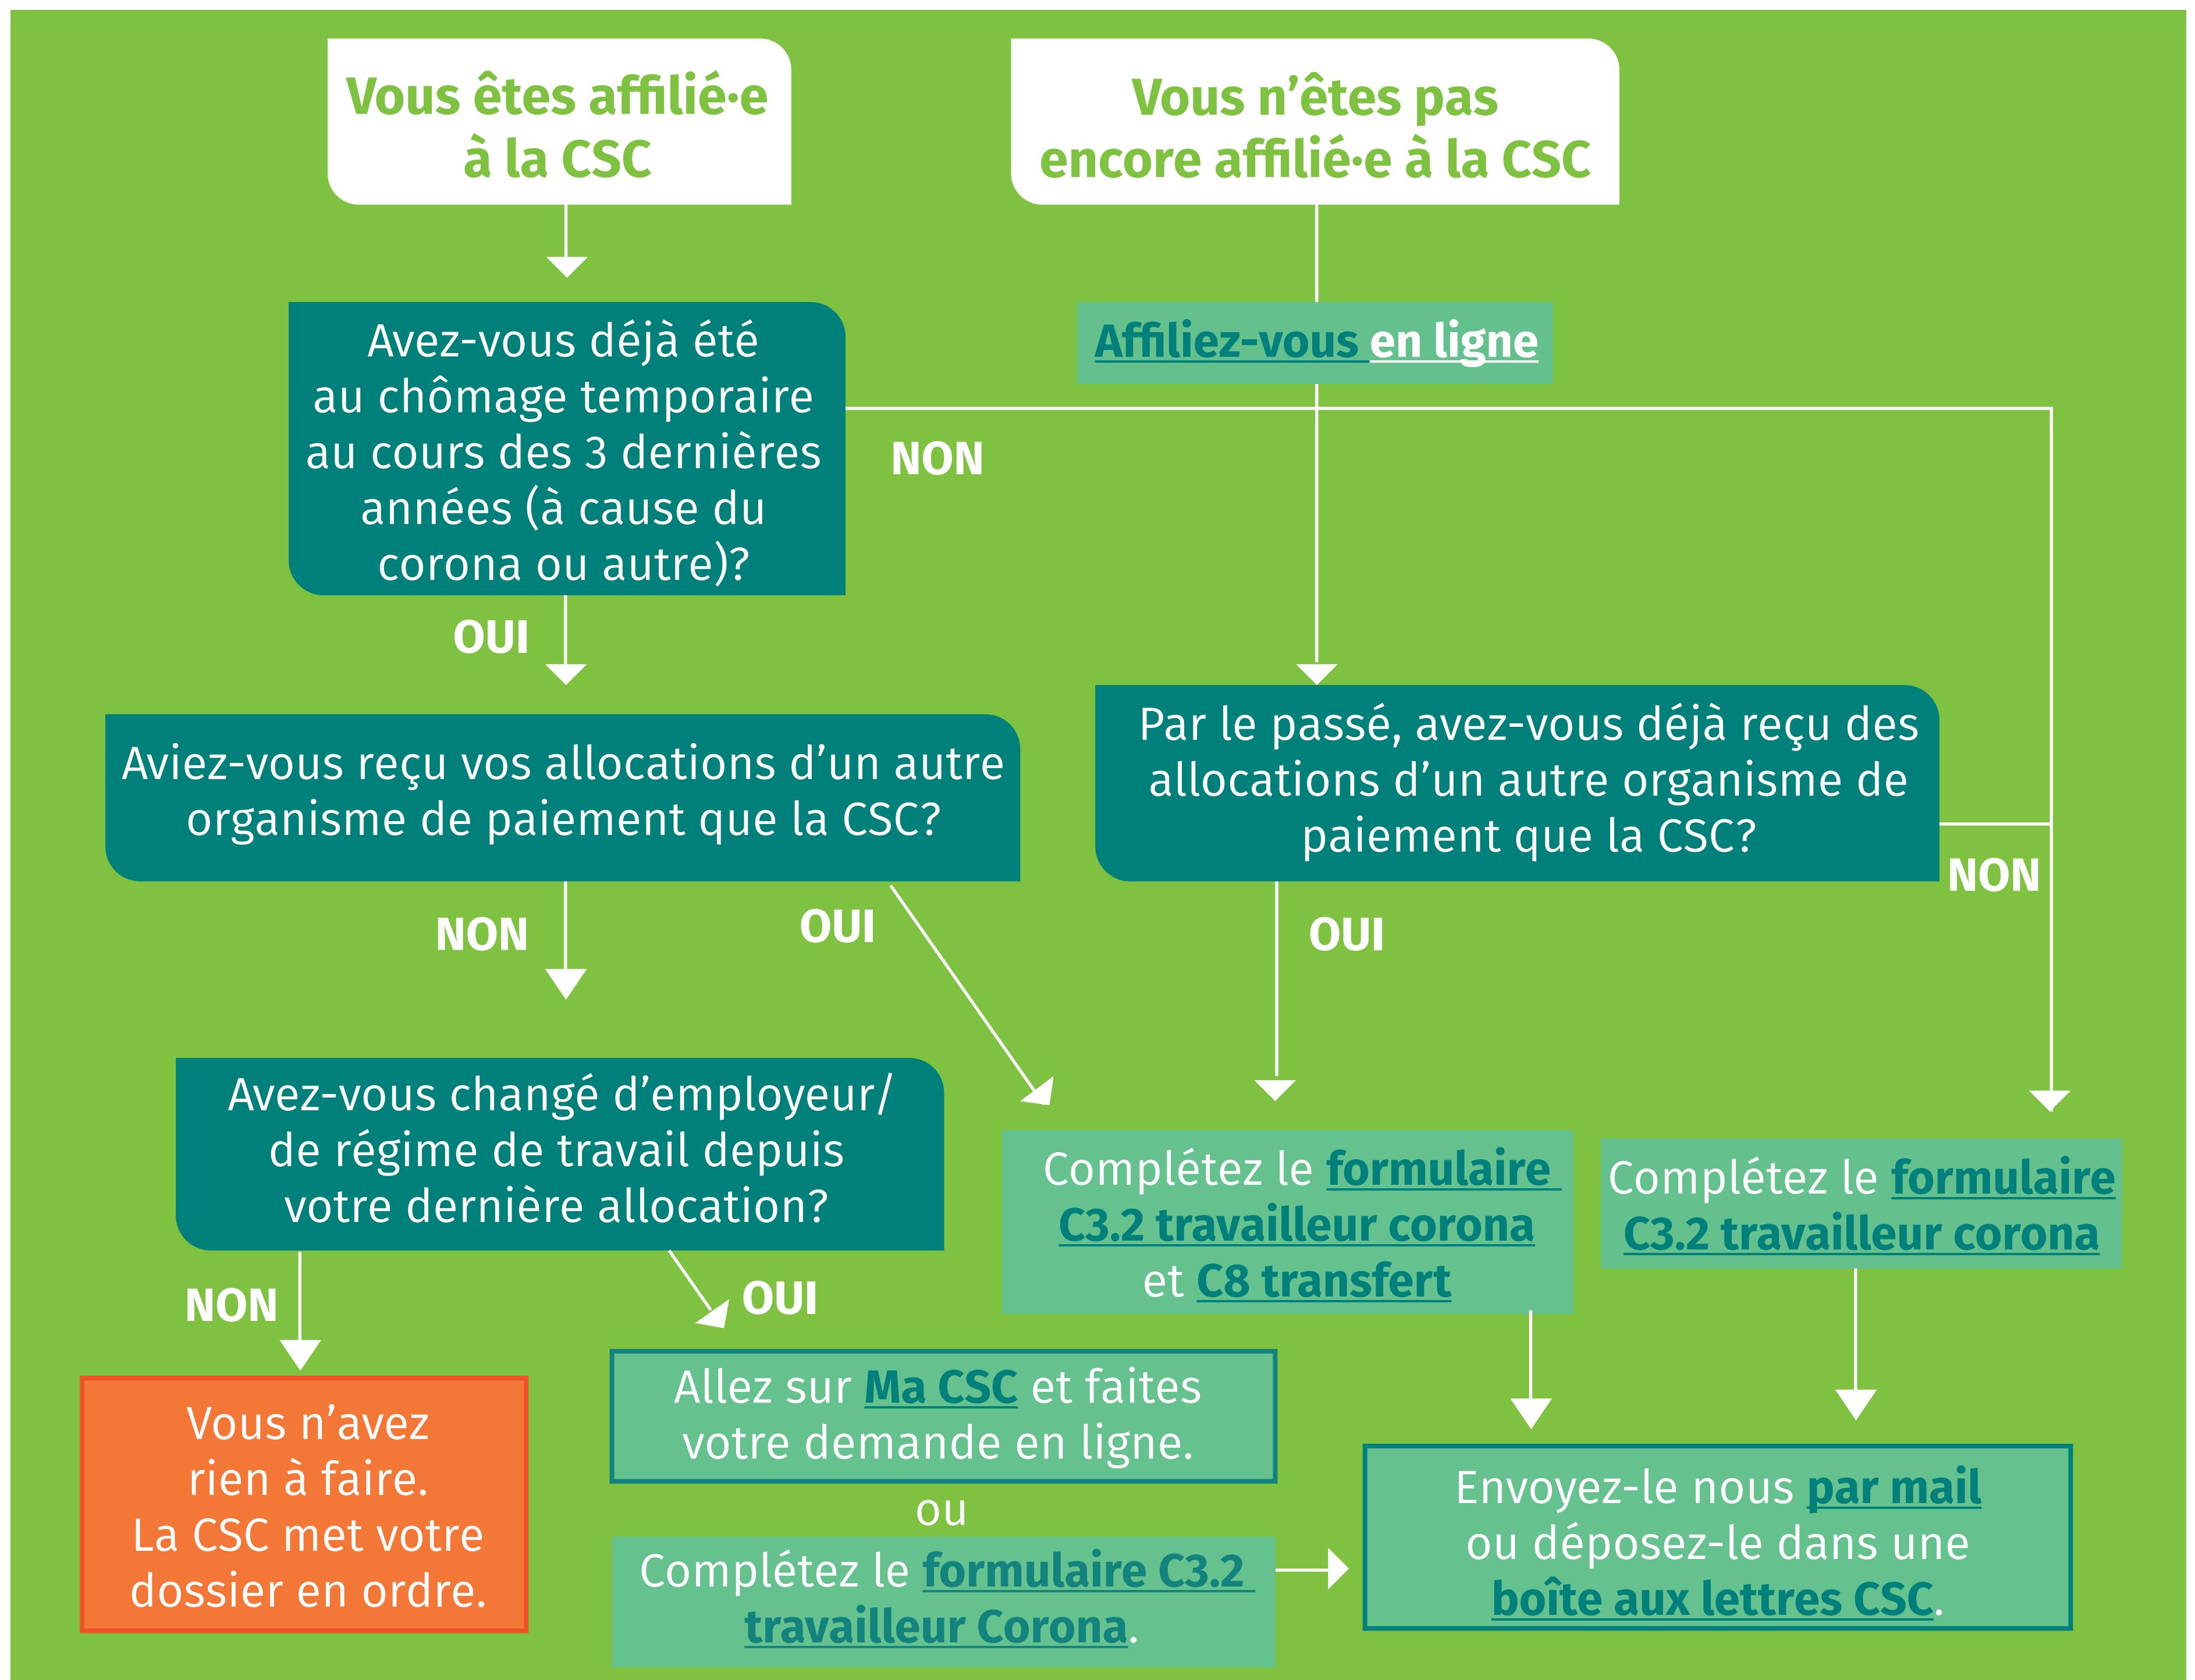

Chômage temporaire?

Quelles démarches entreprendre?

Au chômage temporaire car l'école ou la crèche de votre enfant ferme?

Envoyez **cette attestation** à votre employeur si celui-ci la demande. Suivez ensuite les étapes ci-dessus pour recevoir vos allocations.

Plus d'infos? www.chomage.be
www.lacsc.be/chomagetemporaire