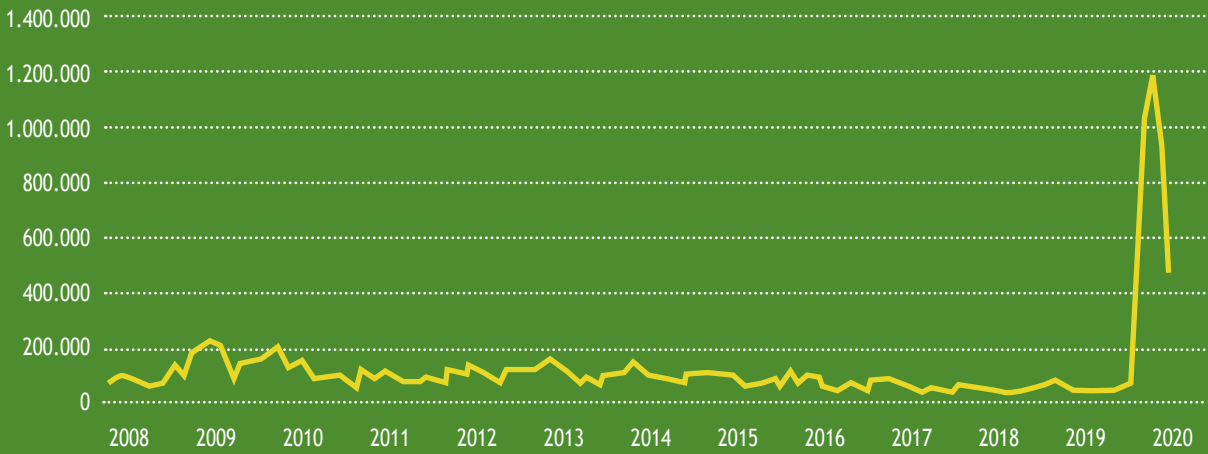

L'INFOGRAPHIE ÉCONOMIQUE

CRISE CORONAVIRUS – QUI SONT CES TRAVAILLEURS MIS AU CHÔMAGE TEMPORAIRE « CORONA » ?

Combien sont-ils ?

EN AVRIL 2020, CE SONT PLUS DE 1.167.000 TRAVAILLEURS QUI ONT ÉTÉ MIS AU CHÔMAGE TEMPORAIRE