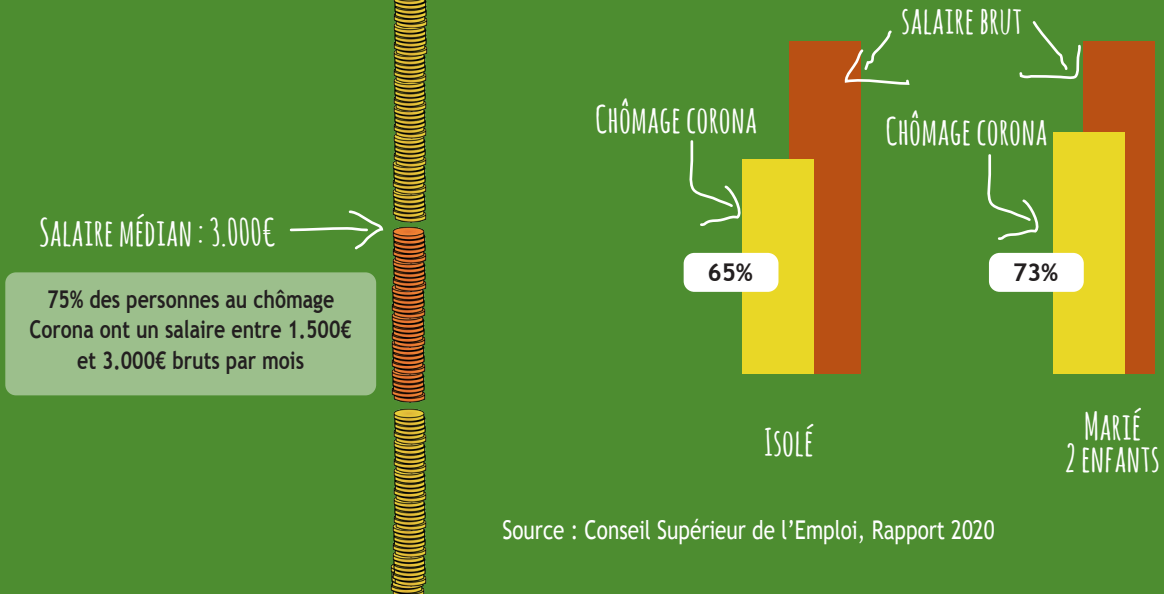

Combien gagnent-ils ?

Quel pourcentage de leur salaire ont-ils perçu ?