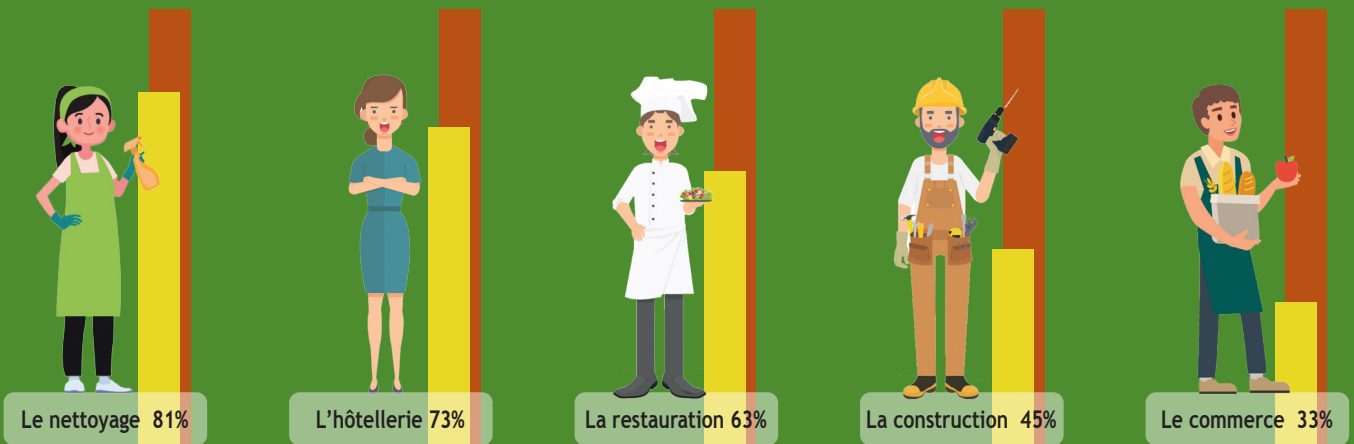

Dans quels secteurs travaillent-ils ?

POURCENTAGE DES TRAVAILLEURS DE CE SECTEUR AU CHÔMAGE CORONA